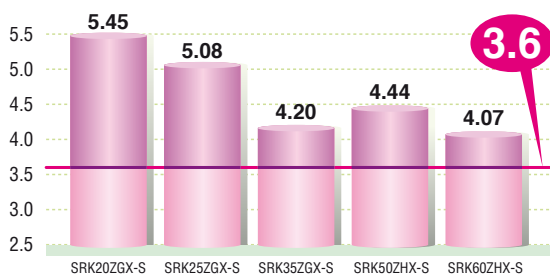

## Industrijas līderis energoefektivitātē

Visiem modeļiem energoefektivitātes koeficients COP būtiski pārsniedz A klases prasības. Šāds enerģijas taupības un komforta līmenis padara Mitsubishi Heavy siltumsūkņus par lielisku aizvietotāju tradicionālajiem apkures veidiem.

Diagram illustrating the air purification process. The unit filters out particles like dust (PŪTEKĻI) and pollen (SMĀKAS). It also produces negative ions (NEGATIVE IONI) and clean air (TĪRS GAISS) for the room.