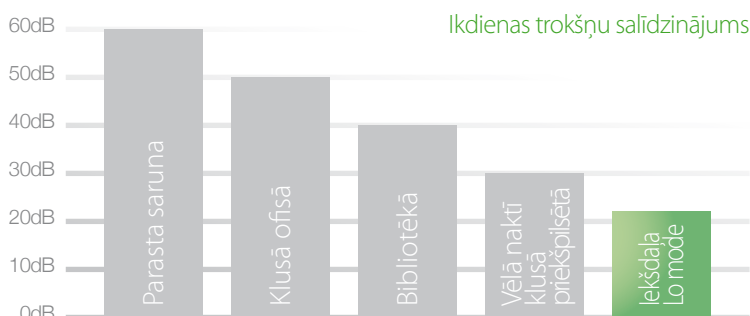

## Industrijas līderis energoefektivitātē

Visiem modeļiem energoefektivitātes koeficients COP būtiski pārsniedz A klases prasības. Šāds enerģijas taupības un komforta līmenis padara Mitsubishi Heavy siltumsūkņus par lielisku aizvietotāju tradicionālajiem apkures veidiem.

Diagram illustrating the air purification process. The unit filters out particles like dust (PŪTEKĻI) and pollen (SMĀKAS). It also produces negative ions (NEGATIVE IONI) and clean air (TĪRS GAISS) for the room.